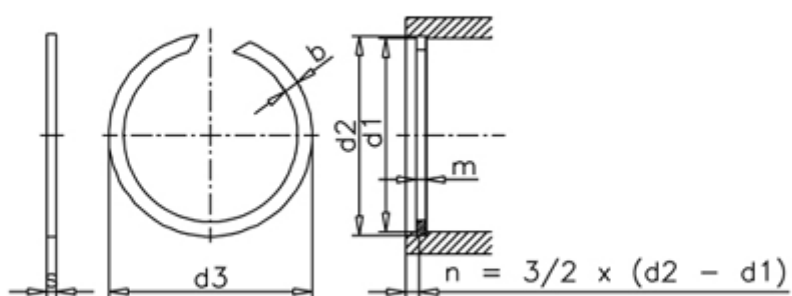

Article number: 0127160

Description: Circlip SB 225

Measures

b = 5.00

d1 = 225

d2 = 228.0

d3 = 230.2

Description = SB 225